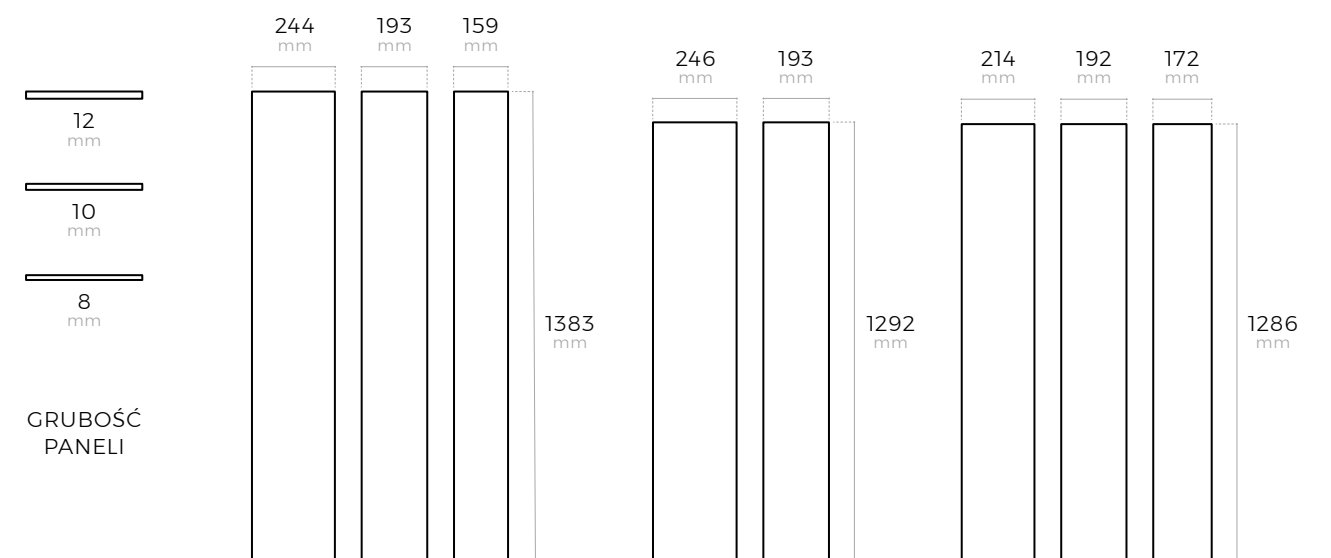

GRUBOŚĆ PANELI

DESKI STANDARDOWE