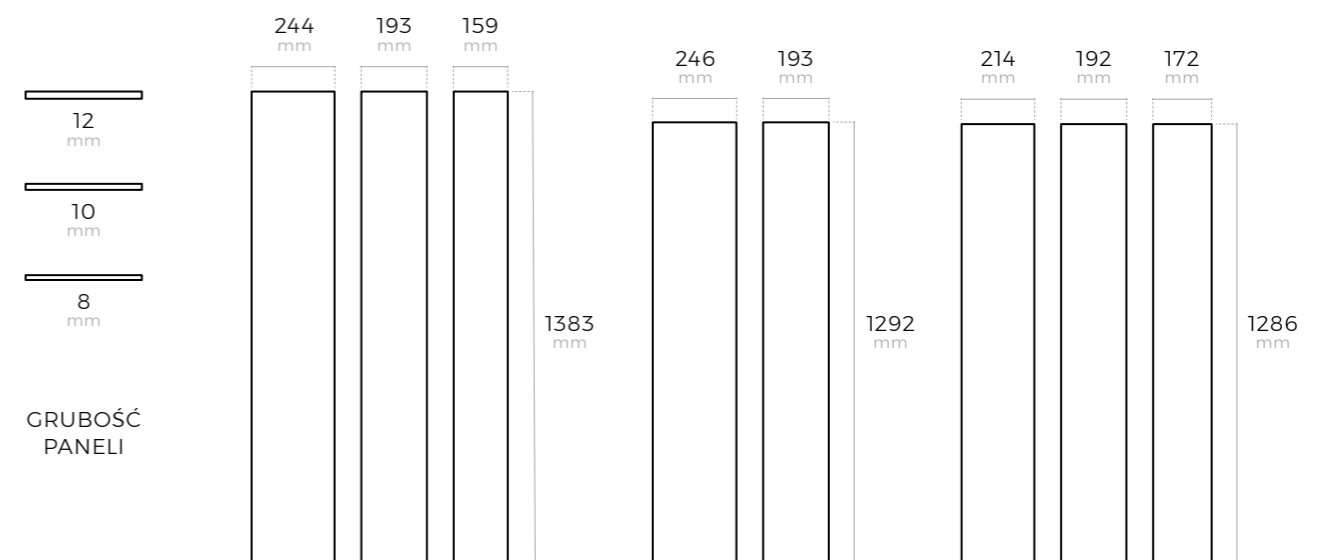

DESKI STANDARDOWE